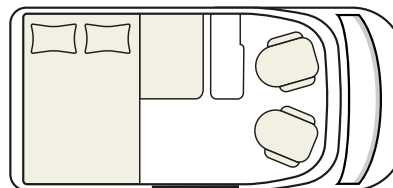

City Classic

Technische Daten¹

Sitzplätze	4
Schlafplätze	4
zul. Ges.-Gewicht	mind. 3.300 kg
Länge/Breite/Höhe	505/215/209 cm

Servicepauschale² **145 €**

ab
70,- €
pro Tag