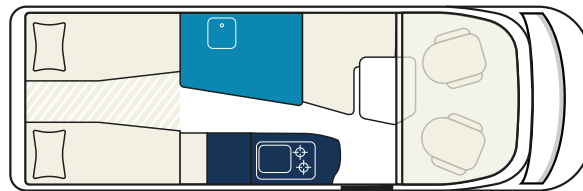

Technische Daten¹

Sitzplätze	4
Schlafplätze	4
zul. Ges.-Gewicht	3.500 kg
Länge/Breite/Höhe	699/222/277 cm

ab
85,- €
pro Tag

Servicepauschale² **145 €**

Urlaubs-Spaß für kleine und große Abenteurer: Die Family-Modelle