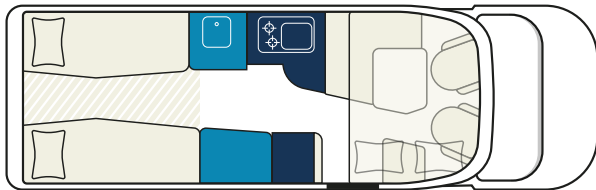

Beispielbilder

Führerschein!
> 3,5 t

Beispielbilder

Führerschein!
> 3,5 t

Exclusive Extra

Technische Daten¹

Sitzplätze	4
Schlafplätze	4
zul. Ges.-Gewicht	mind. 3.850 kg
Länge/Breite/Höhe	739/229/296 cm

ab
95,- €
pro Tag