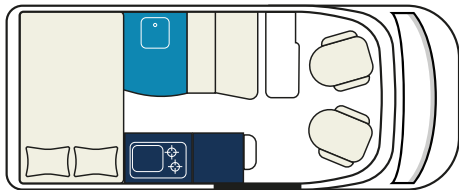

City Classic

Technische Daten¹

Sitzplätze	4
Schlafplätze	4
zul. Ges.-Gewicht	mind. 3.300 kg
Länge/Breite/Höhe	505/215/209 cm

Servicepauschale² **145 €**

ab
70,- €
pro Tag

Beispielbilder

Beispielbilder

City Extra