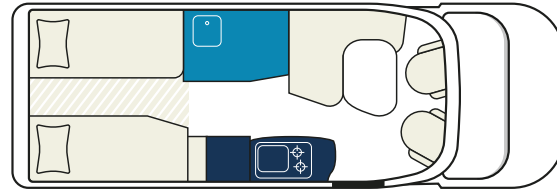

Beispielbilder

Exclusive Classic

Technische Daten¹

Sitzplätze 4

Schlafplätze 2

zul. Ges.-Gewicht 3.500 kg

Länge/Breite/Höhe 698/222/290 cm

Servicepauschale²