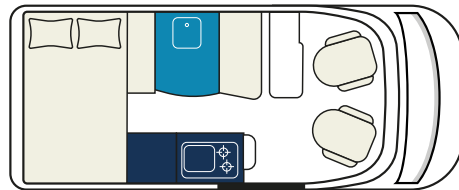

City First

Technische Daten¹

Sitzplätze	4
Schlafplätze	4
zul. Ges.-Gewicht	mind. 3.300 kg
Länge/Breite/Höhe	599/208/280 cm

ab
75,- €
pro Tag

Servicepauschale² **145 €**