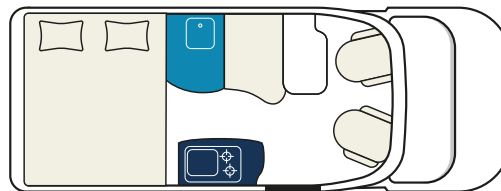

² Die Servicepauschale ist einmalig je Miete fällig.

Beispielbilder

Active Classic

Technische Daten¹

Sitzplätze	4	ab 70,- € pro Tag
Schlafplätze	2	
zul. Ges.-Gewicht	3.500 kg	
Länge/Breite/Höhe	599/222/277 cm	Servicepauschale ² 145 €