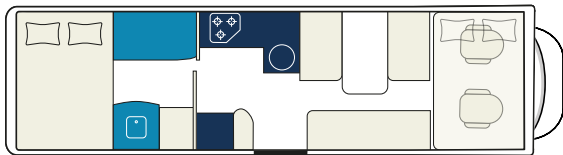

Führer-schein!
> 3,5 t

Beispielbilder

Führer-schein!
> 3,5 t

Premium Extra

Technische Daten¹

Sitzplätze	6
Schlafplätze	6
zul. Ges.-Gewicht	mind. 3.850 kg
Länge/Breite/Höhe	886/230/325 cm

ab
119,- €
pro Tag

Servicepauschale² 160 €