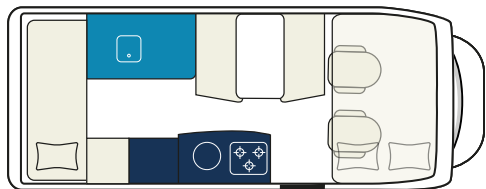

² Die Servicepauschale ist einmalig je Miete fällig.

Beispielbilder

Beispielbilder

Family Extra

Technische Daten¹

Sitzplätze	5
Schlafplätze	6
zul. Ges.-Gewicht	3.500 kg
Länge/Breite/Höhe	660/232/314 cm

ab
95,- €
pro Tag