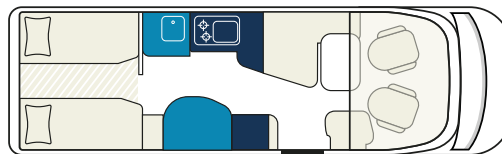

Führer-
schein!
> 3,5t

Premium Classic

Technische Daten¹

Sitzplätze	4
Schlafplätze	4
zul. Ges.-Gewicht	mind. 3.850 kg
Länge/Breite/Höhe	789/235/296 cm
Servicepauschale ²	160 €

ab
105,- €
pro Tag

Beispielbilder