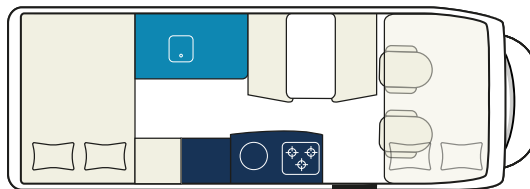

Family First

Technische Daten¹

Sitzplätze	5
Schlafplätze	6
zul. Ges.-Gewicht	3.500 kg
Länge/Breite/Höhe	725/232/315 cm

ab
100,- €
pro Tag

Servicepauschale² **145 €**