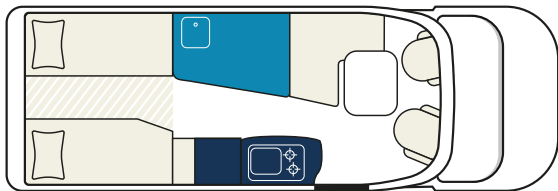

Active Extra

Technische Daten¹

Sitzplätze	4
Schlafplätze	2
zul. Ges.-Gewicht	3.500 kg
Länge/Breite/Höhe	694/222/277 cm

ab
70,- €
pro Tag

Servicepauschale² **145 €**