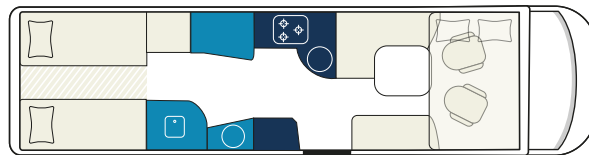

Premium First

Technische Daten¹

Sitzplätze	4
Schlafplätze	4
zul. Ges.-Gewicht	mind. 3.850 kg
Länge/Breite/Höhe	876/232/295 cm

ab
128,- €
pro Tag

Servicepauschale² 160 €

Premium