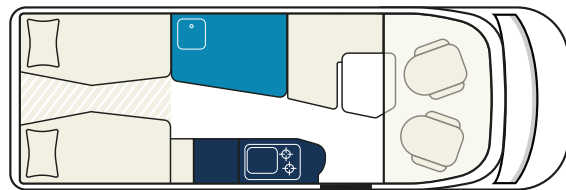

Exclusive First

Technische Daten¹

Sitzplätze	4
Schlafplätze	4
zul. Ges.-Gewicht	mind. 3.850 kg
Länge/Breite/Höhe	699/229/296 cm

ab
105,- €
pro Tag

Servicepauschale² 155 €

Exclusive