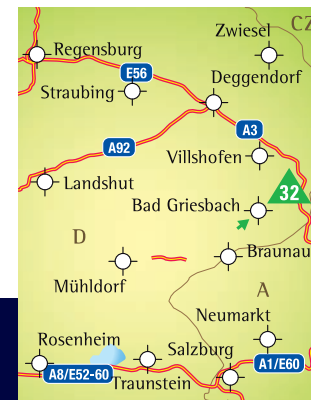

Ideal bei Rheuma- u. Gelenkerkrankungen: Thermal-Heilwasser aus der Vital-Therme Reichersberg, direkt an der Anlage! Alles am Platz: In der Thermal-Vitaloase Dreiquellenbad mit Sole-Außenbecken u. Thermal-Hallenbad mit Multifunktions-Sauna, Salz-Ruheraum mit Sole-Vernebler, Solarium, Kneippbecken, Thermal-Whirlpool u. Dampfgrotte können sich unsere Gäste so richtig erholen. Im eigenen Therapiezentrum u. der Kurabteilung (alle Kassen!) lassen sich Rheumapatienten sowie alle Erkrankungen des Bewegungsapparates behandeln. Arzt, Wirtshaus mit Terrasse, Jagdhäusl u. Tenne, Appartements, Ferienwohnungen, Camping-Suiten, Naturbadeweiher, Dschungelgarten, Pitching- u. Putting-Green, Übungsabschlag, Kneipp-Parcours, Kosmetik- u. Fußpflegepraxis, Friseurstüberl u. vieles mehr. Die Kur-, Wellness- u. Golfadresse im Rottaler Bäderdreieck! Bad Griesbachs Thermalbad in unmittelbarer Nähe. Das alles mitten im größten Golfzentrum Europas!

Straße: Singham 40
Ort: 94086 Bad Griesbach

Telefon: +49 (0) 8532 9613-0
Fax: +49 (0) 8532 9613-50

E-Mail: info@camping-bad-griesbach.de
Internet: www.camping-bad-griesbach.de

Saison: 01.01. bis 31.12.