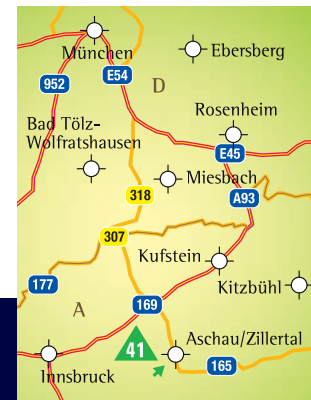

Sie als HymerCard-Kunde erwartet ein Begrüßungsgeschenk sowie
 1x Eintritt in die Saunalandschaft für 1 Person (während des Aufenthaltes).*