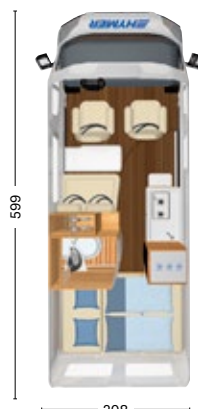

BASIS / CHASSIS

Fiat Ducato 3,5 t 140 PS
Außenlackierung Grigio Campovolo Designabklebung seitlich Schwarz matt
Klimaanlage manuell
Tempomat
Außenspiegel elektrisch heranklappbar / beheizt
DAB-Premium-Radiovorbereitung
Audiovorbereitung mit 4 Lautsprechern
Dieseltank mit 90 l
16"-Leichtmetallräder in Schwarz
Lenkrad und Schaltknäuf in Leder
LED-Tagfahrlicht
Nebelscheinwerfer
Stoßfänger in Wagenfarbe

HYMER FREE CAMPUS

Doppelbett-Größe
Sitzplätze
Schlafplätze

Schlafdach (optional)

ISOFIX (optional)

Ambientebeleuchtung im
Wohn- und Küchenbereich

196 x 152 / 140 cm

Hinweis: Es handelt sich um eine exemplarische Darstellung des Editionsmodells.

BASIS/CHASSIS

Fiat Ducato 3,5t - 2,3 Multijet 103KW/140 PS - Euro 6d temp
Außenlackierung Grigio Campovolo
Manuelle Klimaanlage mit Pollenfilter
Tempomat
Außenspiegel elektrisch heranklappbar/beheizt
DAB Premium Radiovorbereitung
Audiovorbereitung mit 4 Lautsprechern
Dieseltank 90 l
16" LM-Felgen Schwarz matt
Lenkrad und Schaltknäuf in Leder
LED Tagfahrlicht
Nebelscheinwerfer
Stoßfänger in Wagenfarbe
Kühlergrill glänzend Schwarz
Skid Plate glänzend Schwarz
Scheinwerfer mit schwarzem Rahmen