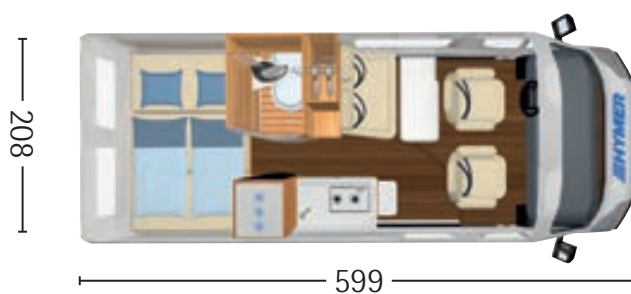

PREIS „FREE CAMPUS“

Summe Paket	13.767 €
Grundpreis	43.790 €
Gesamtpreis:	57.557 €
Angebotspreis:	53.990 €
Preisvorteil:	3.567 €

Preise gelten für den deutschen Markt und inkl. 19 % Mehrwertsteuer;
Irrtümer und technische Änderungen vorbehalten.
Aktueller Druck/Stand: 08/2019