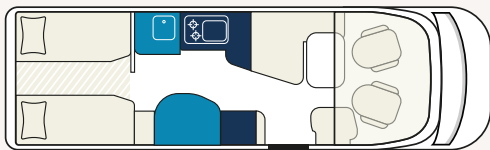

Premium Classic

Integrierter mit zusätzlichem Komfort, über 3,5 t