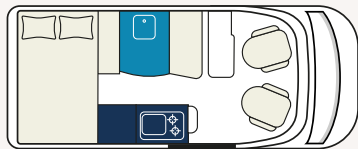

City First

Camper Van mit Aufstelldach, 4 Schlafplätze