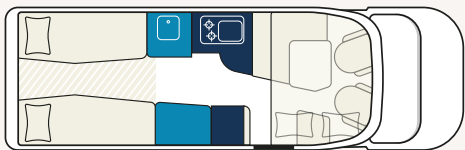

Exclusive Extra

Teilintegriertes Wohnmobil mit 4 Schlafplätzen, über 3,5 t