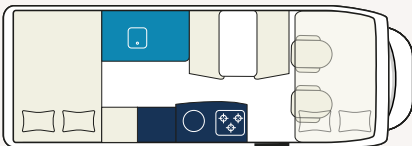

Family First

Alkoven mit Doppelbett hinten