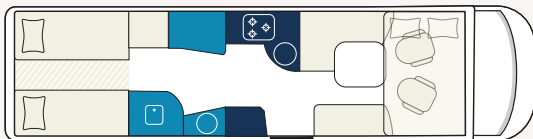

Premium First

Höchster Komfort im Integrierten, über 3,5 t