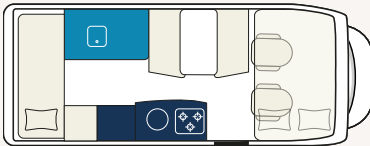

Family Extra

Alkoven mit Stockbett im Heck