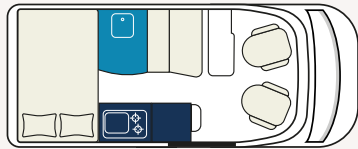

City Extra

Kompakter Camper Van ohne Aufstelldach