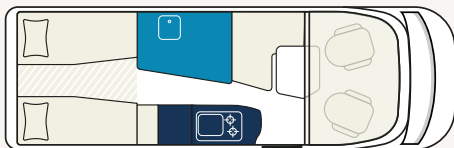

Active First

Integriertes Wohnmobil mit Hubbett – 4 Schlafplätze