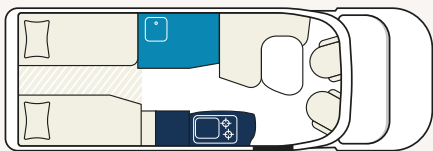

## Exclusive Classic

Geräumiger Teilintegrierter mit 2 Schlafplätzen

-  4
-  2
-  < 3,5 t

Servicepauschale<sup>2</sup> 145 €

ab  
90,- €  
pro Tag