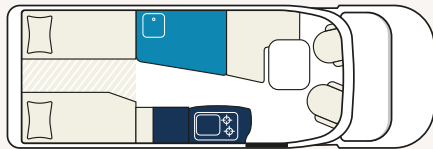

Active Extra

Teilintegriertes Wohnmobil mit 2 Schlafplätzen, ohne Hubbett