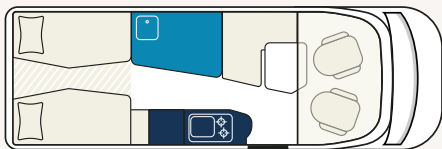

Exclusive First

Integrierter mit dem gewissen Etwas, über 3,5 t