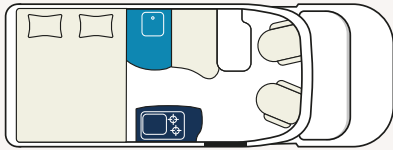

Active Classic

Wendiger Teilintegrierter unter 6 Meter