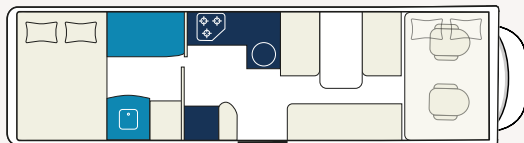

# Premium Extra

Alkoven mit bis zu 6 Schlafplätzen, über 3,5 t

-  6
-  6
-  > 3,5 t

Servicepauschale<sup>2</sup> 160 €

ab  
119,- €  
pro Tag

Führer-  
schein!  
> 3,5 t