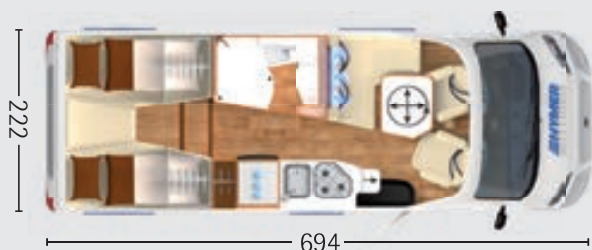

DER HYMER EXSIS 580 PURE – Eine einfache Entscheidung.

EXSIS-T 580 PURE

Exsis-t 580 PURE 3.500 kg

BASIS/CHASSIS

Citroen Jumper 3,5 t 2,2 Blue HDI 121 KW/165 PS

Tempomat

Klimaanlage manuell

Lederlenkrad

16" Leichtmetallräder in schwarz

Spoiler in Wagenfarbe lackiert

90 l Dieseltank

INTERIEUR/WOHNEN

Außenstauklappe links 65 x 65 cm

Markise 4,0 m

Fliegenschutzrollo an der Eingangstür

Fenster mit integriertem Mülleimer in Eingangstür

Panoramadach über Fahrerhaus

Faltverdunkelung für Fahrerhaus

Stoffkombination Korfu

Komfort L-Sitzgruppe

Bettenbau für Sitzgruppe inkl. Zusatzpolster und absenkbarem Tisch

Zusatzpolster zwischen den Längseinzelbetten inkl. integriertem Komfortaufstieg und Tablett

Ambiente-Beleuchtung

Küchenwandverkleidung

Holzlattenrost Dusche

Automatische Gasflaschenumschaltanlage mit Crash Sensor und EisEx

MULTIMEDIA

Flachbildschirmhalter

32" LED-Flachbildschirm mit integrierten Lautsprechern, Fernbedienung, DVD-Laufwerk

Rückfahrkamera inkl. 3. Rückspiegel

Satellitenantenne digital mit 65 cm Spiegel

SONDERPREIS

62.990,- €

PREISVORTEIL*

12.375,- €